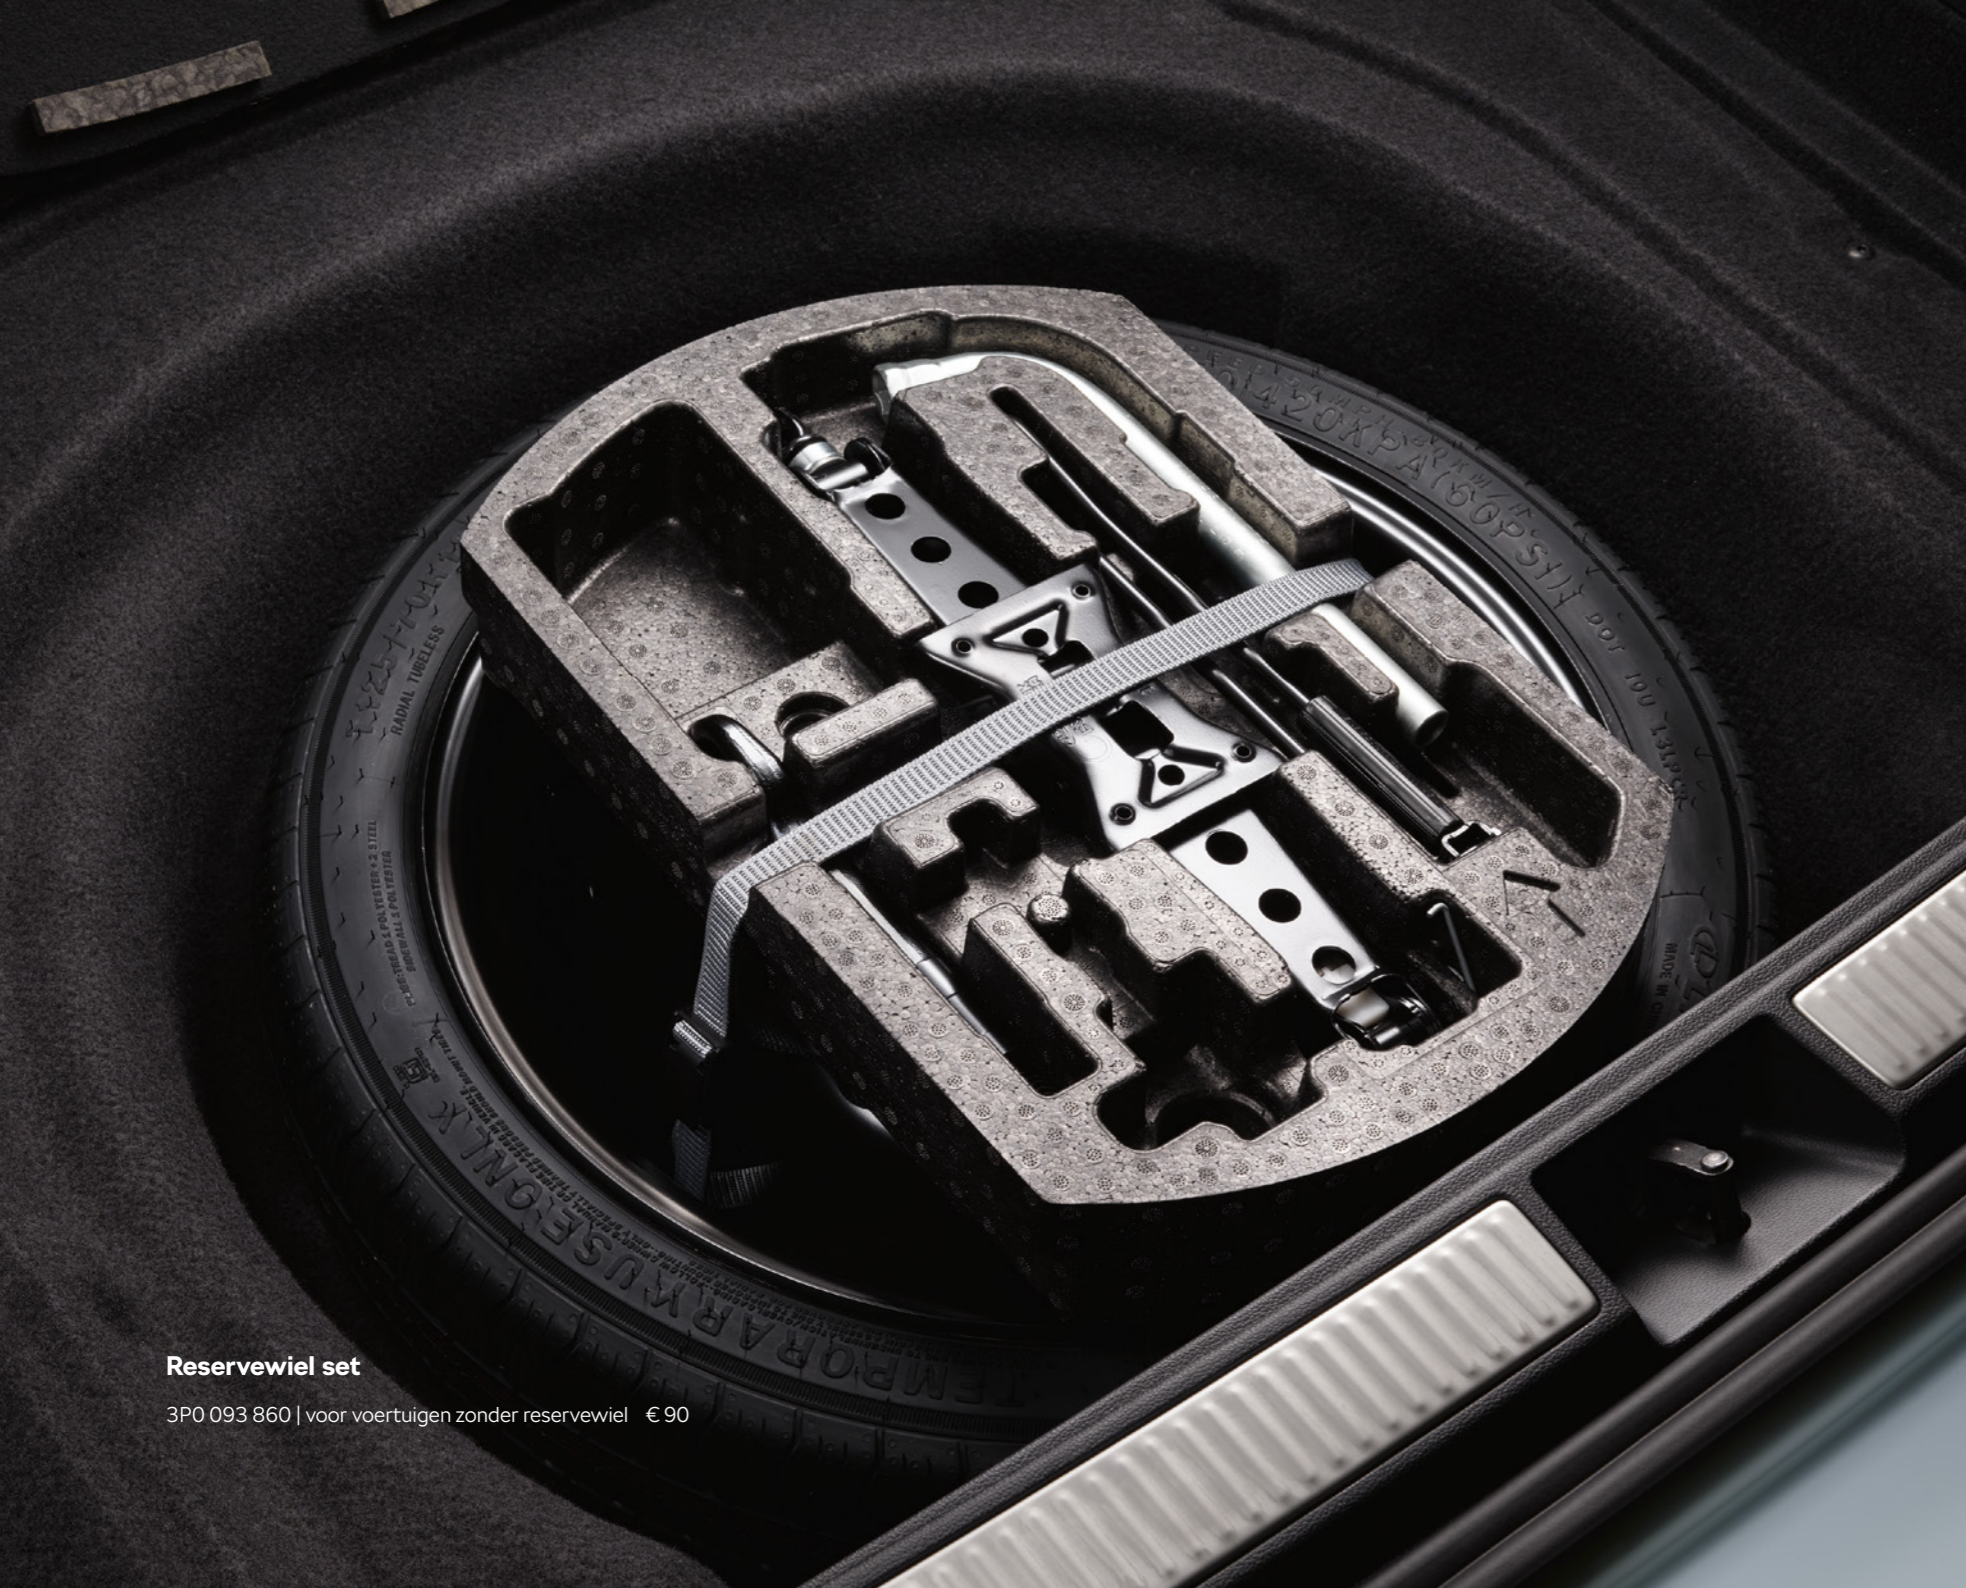

Berschermhoes voor honden

3V0 061 680 € 149

De maat van de berschermhoes kan worden aangepast om slechts een helft van de achterbank te bedekken.

Skizak

000 050 515D € 144

Onderlegger voor kinderzitjes

000 019 819A € 30