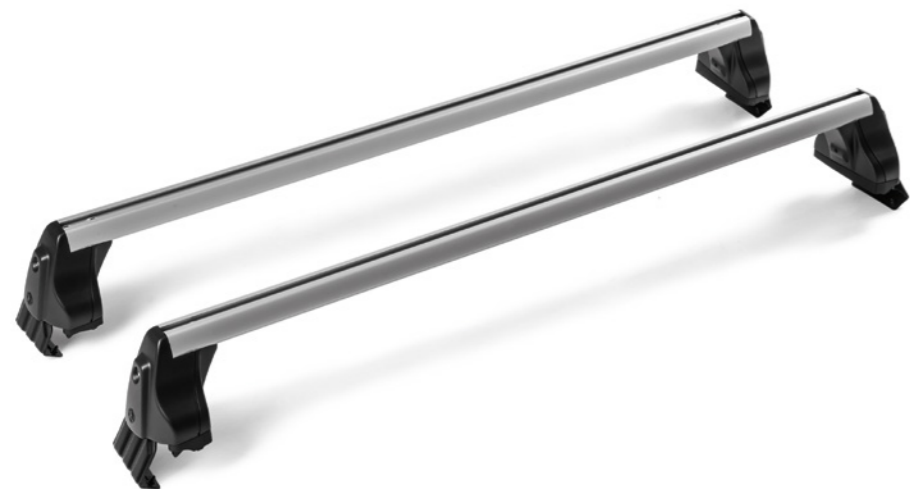

Basis dakdrager

3P3 071 126 | HB € 269

Dwarse dakdrager

3P0 071 151 | Combi € 249